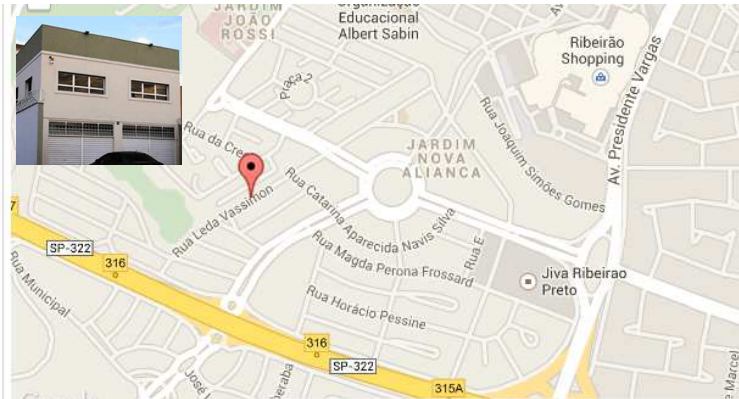

Informações para facilitar sua visita à ATCP Engenharia Física

Localização

ATCP Engenharia Física
Rua Lêda Vassimon, 735 - Lado A
Ribeirão Preto - SP Brasil
CEP 14026-567

Coordenadas para GPS:
Latitude: 21° 12' 57.950" S
Longitude: 47° 49' 35.365" W

E-mail: ha@atcp.com.br
Telefone: +55 (16) 3289-9481
Skype: [atcpengenhariafisica](https://www.skype.com/en/contacts/atcpengenhariafisica)

Hotéis

Arco Hotel Express Ribeirão

Este hotel apresenta excelente relação custo x benefício. Fica a apenas duas quadras da ATCP (450 m) e a uma quadra do Novo Mercado da Cidade. Dados: Av. Braz Olaia Acosta, 1.920 - Nova Aliança - CEP 14.026-040 / Tel.: 016-3877-0400 / www.arcohotel.com.br

Hotel Ibis Ribeirão Preto

Este Hotel integra o Shopping Ribeirão. Fica a 1,2 km da ATCP. É uma excelente opção por estar junto a um Shopping. Dados: Av. Braz Olaia Acosta, 691 Torre A Ribeirão Shopping - CEP 14.026-040 Tel.: 016-2101-2950 / www.ibis.com

Deslocamento por via aérea (Aeroporto de Ribeirão Preto Dr. Leite Lopes)

O aeroporto fica a 18 km / 20 minutos da ATCP. O custo de uma corrida de taxi é em torno de R$ 50,00. O Aeroporto Leite Lopes é servido pelas companhias aéreas Azul, Passaredo e TAM; possui voos diretos para São Paulo, Campinas, Rio de Janeiro, Belo Horizonte, Brasília, Fortaleza, Goiânia, Salvador, Uberlândia dentre outras. Site: www.daesp.sp.gov.br.

Shoppings centers e alimentação

Novo Mercado da Cidade

O Novo Mercado está a duas quadras (400 m) da ATCP e é a primeira opção dos visitantes e clientes da ATCP para o almoço. Dados: Av. Lygia Latuf Salomão, 605 - Nova Aliança - Ribeirão Preto / www.novomercadao.com.br

Ribeirão Shopping

O Ribeirão Shopping fica a 1,2 km da ATCP. Dados: Av. Cel. Fernando Ferreira Leite, 1540 – Ribeirão Preto – SP, CEP 14.026-090 / www.ribeiraoshopping.com.br

Shopping Iguatemi

O Shopping Iguatemi fica a 1,5 km da ATCP. Dados: Avenida Luiz Eduardo De Toledo Prado, 900 - Ribeirão Preto/SP, CEP 14.027-250 / www.iguatemi.com.br/ribeiraopreto